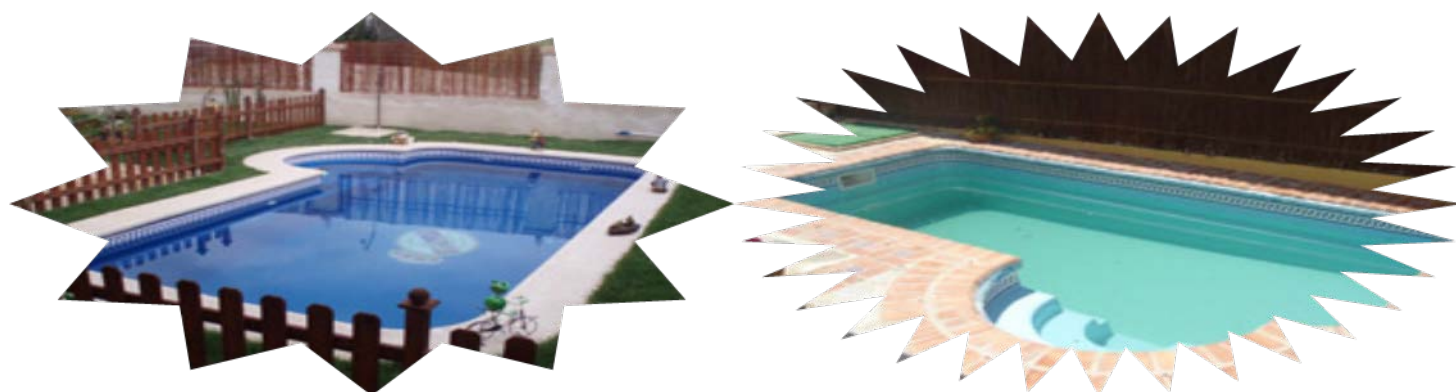

Modelo Formentera

Con un diseño rectangular en la piscina modelo Formentera se aprovecha al máximo su capacidad de baño. Todos los modelos Formentera llevan incorporados una escalera en la parte larga de la piscina. Disponible con todos los accesorios que piscinas DTP les ofrece.

Formentera Spa Piscina que lleva unos asientos y tumbonas incorporadas las cuales se pueden equipar con un sistema de hidromasaje. Comienza con una profundidad de 1.04 hasta alcanzar una profundidad de 1.64 metros